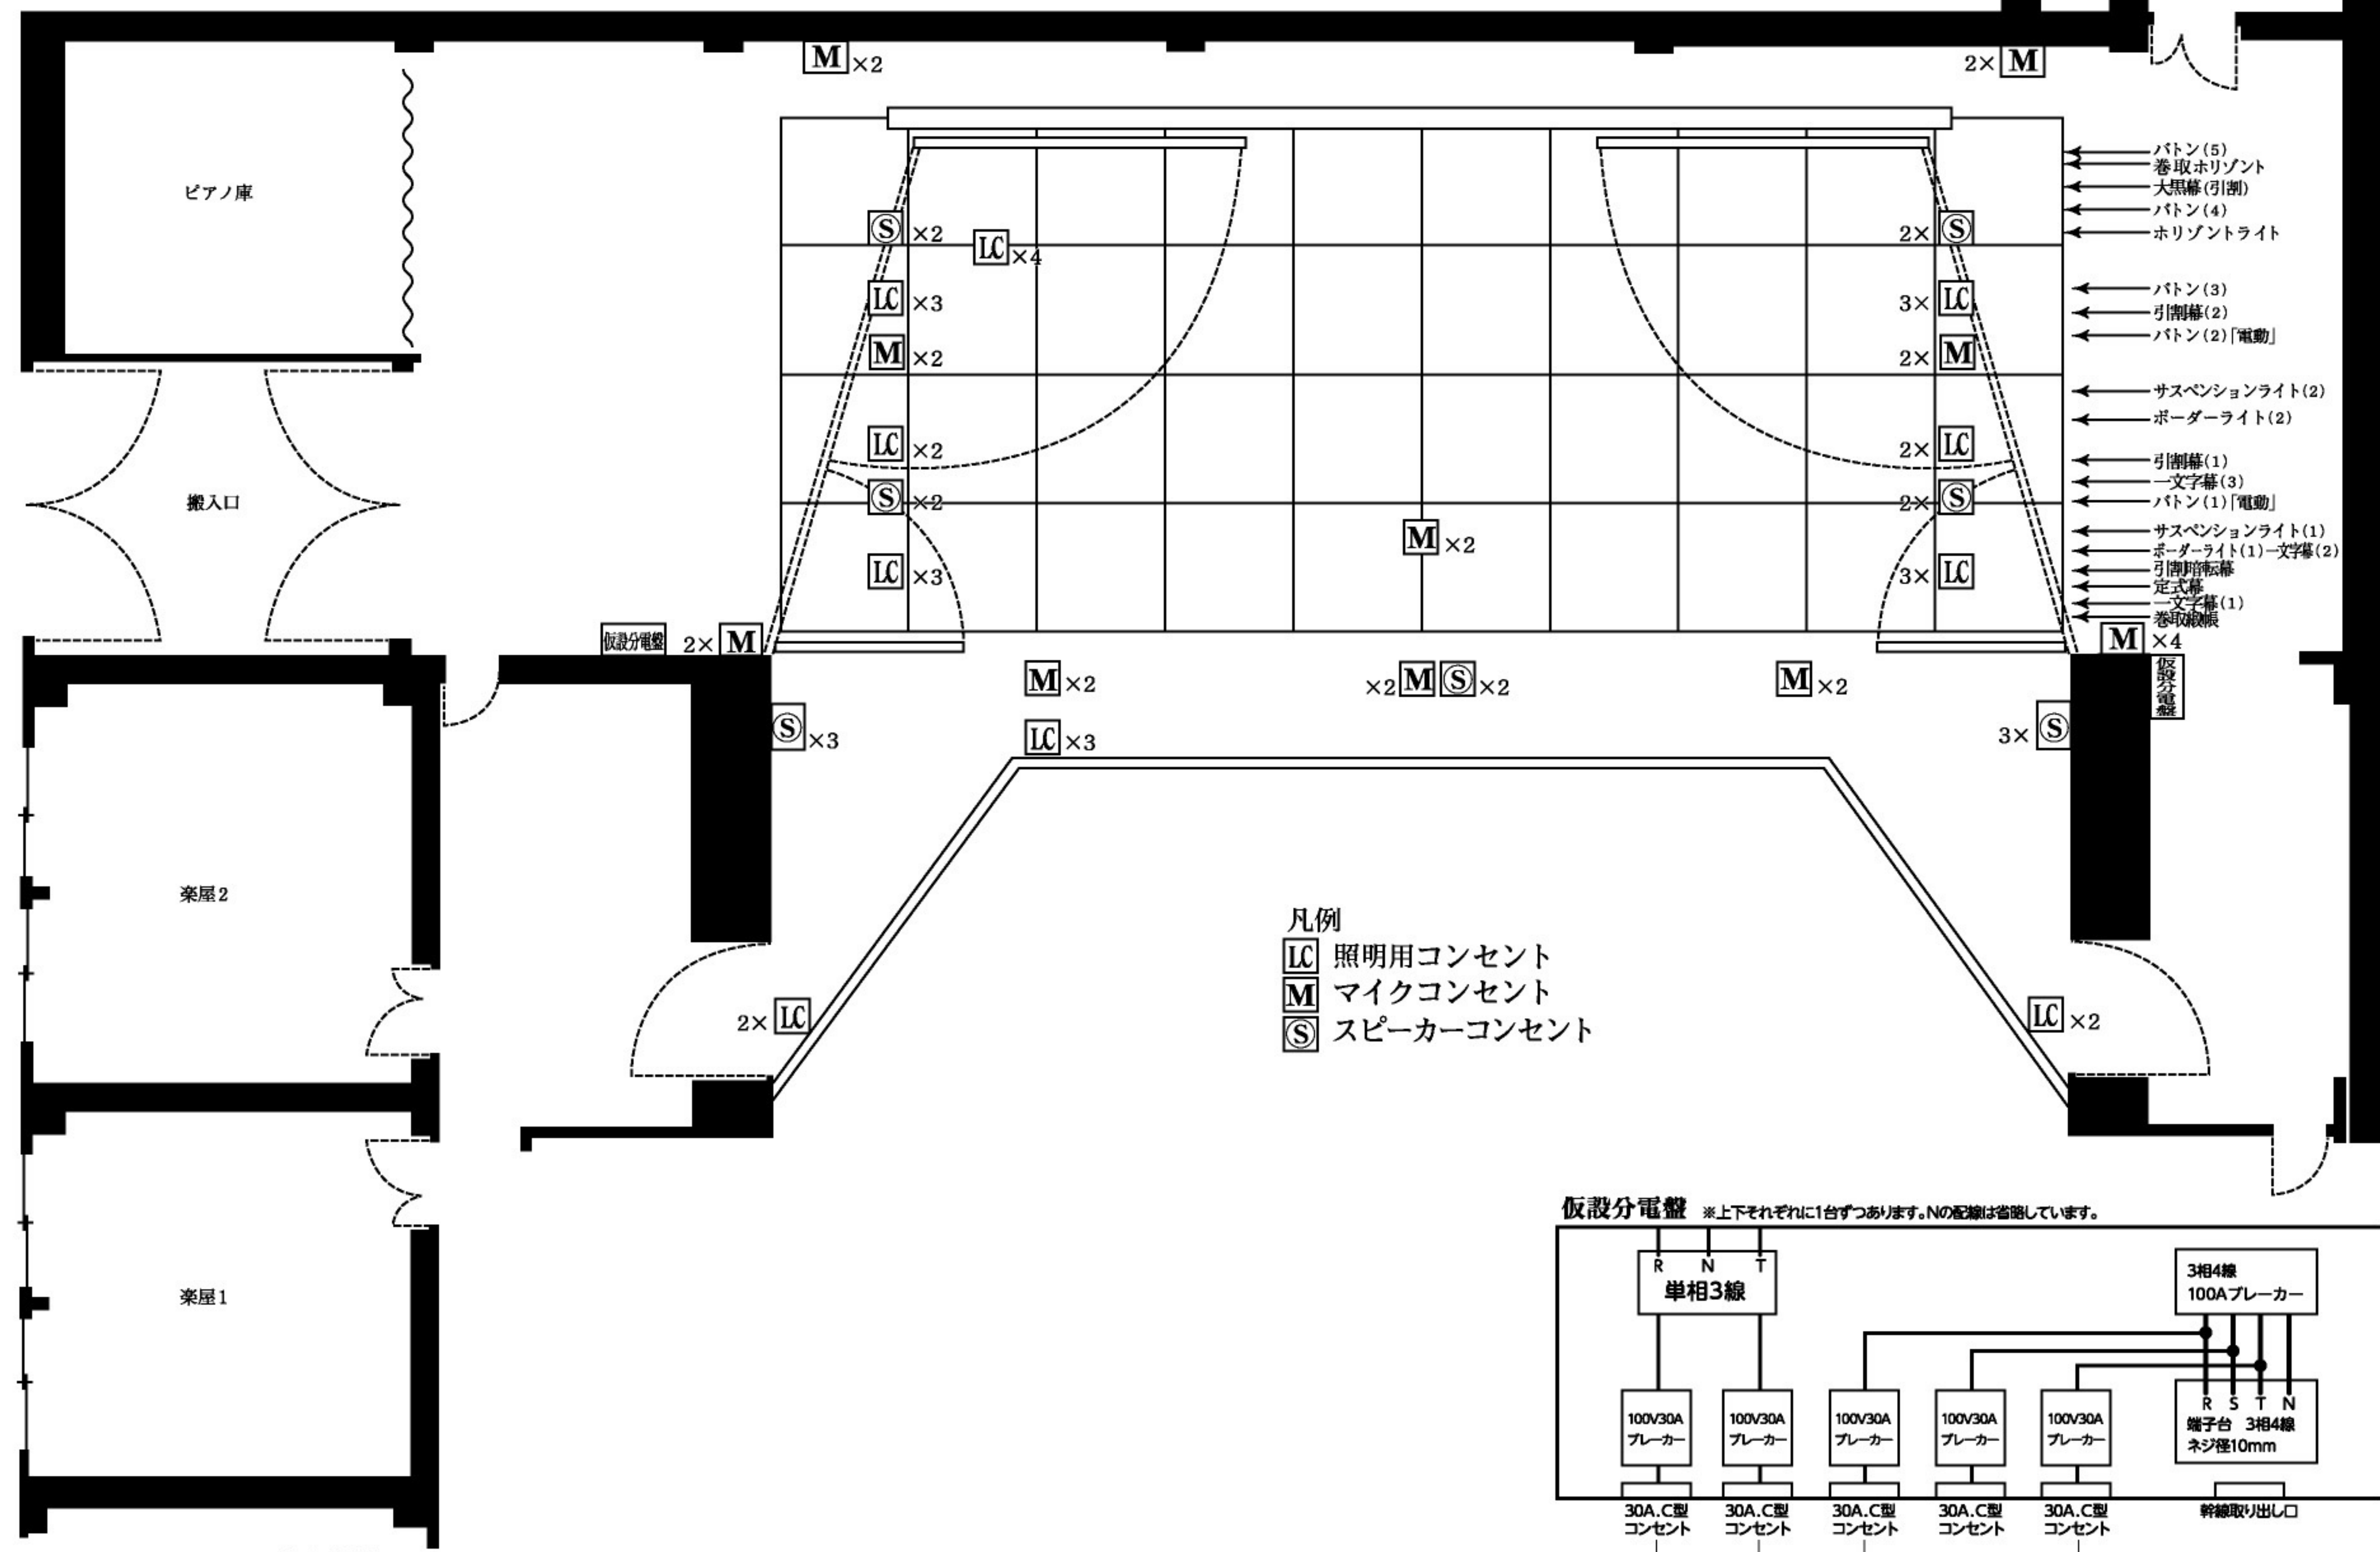

月 日( )	催	仕	リ	開	開	終
ホール	物	込	ハ ー サ ル	場	演	演

- ← バトン(5)
- ← 巻取ホリゾント
- ← 大照幕(引割)
- ← バトン(4)
- ← ホリゾントライト
- ← バトン(3)
- ← 引割幕(2)
- ← バトン(2)「電動」
- ← サスペンションライト(2)
- ← ボーダーライト(2)
- ← 引割幕(1)
- ← 文字幕(3)
- ← バトン(1)「電動」
- ← サスペンションライト(1)
- ← ボーダーライト(1)-文字幕(2)
- ← 引割幕(1)
- ← 定式幕
- ← 文字幕(1)
- ← 巻取線

凡例  
 LC 照明用コンセント  
 M マイクコンセント  
 S スピーカーコンセント

S=1/100