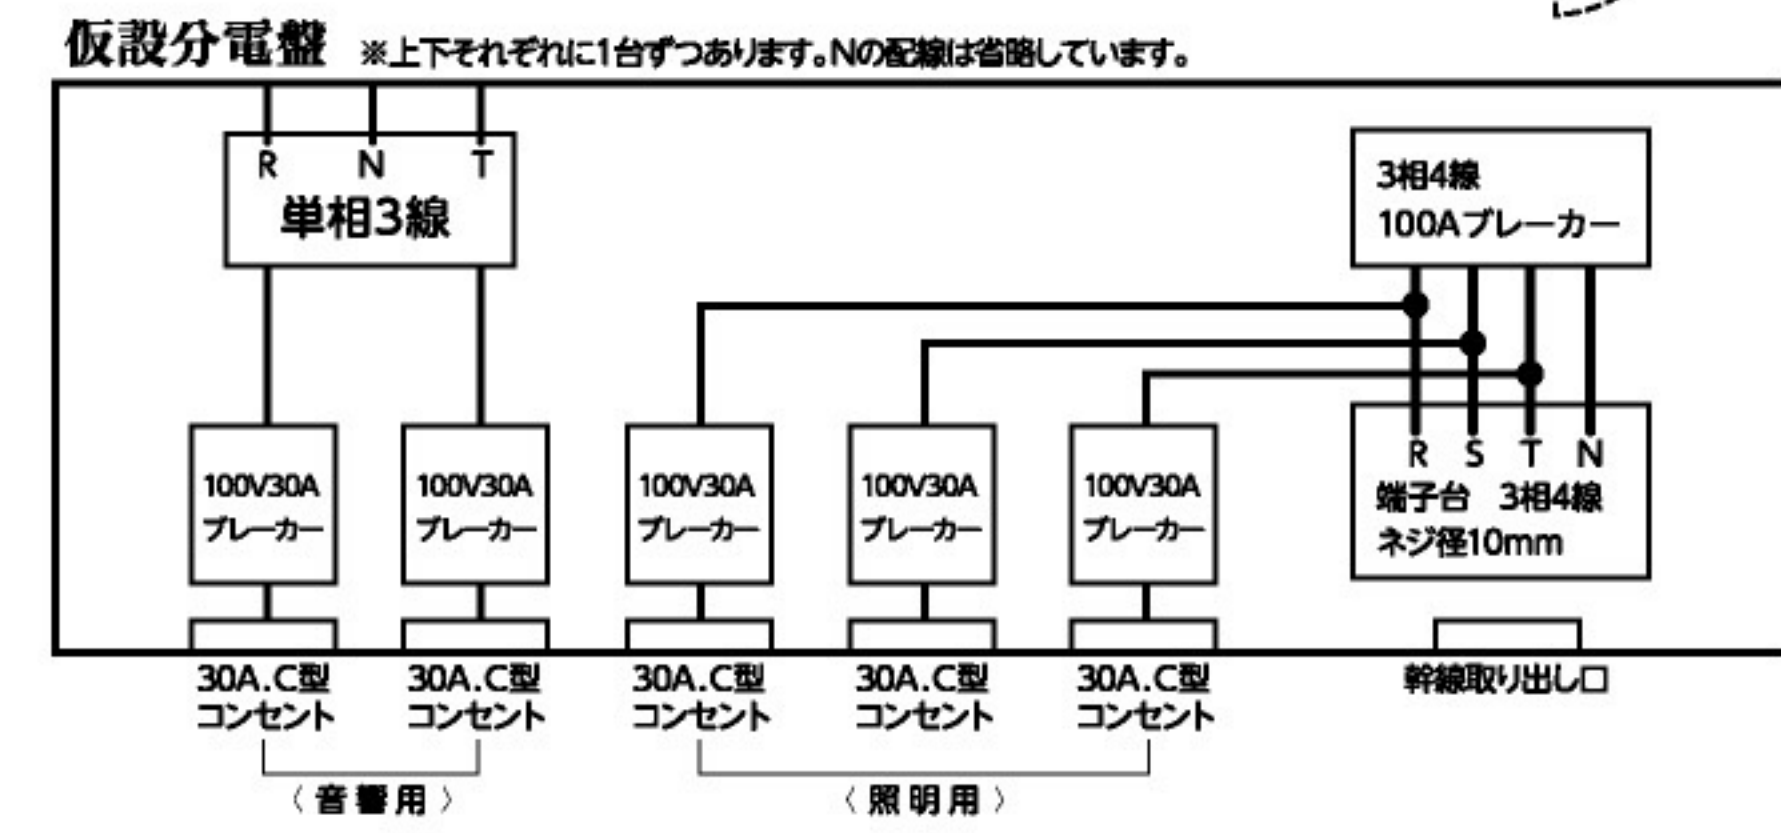

月 日( )	催	仕	リ	開	開	終
ホール	物	込	ハ ー サ ル	場	演	演

- ← バトン(5)
- ← 巻取ホリゾント
- ← 大照幕(引割)
- ← バトン(4)
- ← ホリゾントライト
- ← バトン(3)
- ← 引割幕(2)
- ← バトン(2)「電動」
- ← サスペンションライト(2)
- ← ボーダーライト(2)
- ← 引割幕(1)
- ← 文字幕(3)
- ← バトン(1)「電動」
- ← サスペンションライト(1)
- ← ボーダーライト(1)-文字幕(2)
- ← 引割幕(1)
- ← 定式幕
- ← 文字幕(1)
- ← 巻取線

凡例  
 LC 照明用コンセント  
 M マイクコンセント  
 S スピーカーコンセント

S=1/100